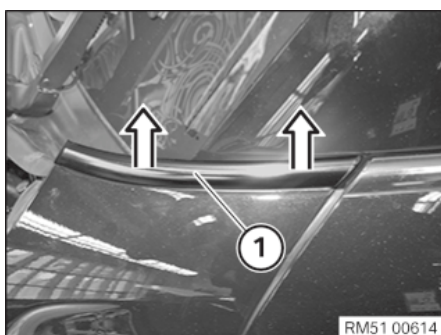

リペア マニュアル

左または右フロントサイドウォールのモール脱着/交換 (2 FRU)

51 13 091 | REP-REP-RAF5651-5113091 - V.5

51 13 091 左または右フロントサイドウォールのモール脱着/交換

取外し：

モール(1)下側のフェンダーを接着テープで保護する。
モール(1)を適切なツールで上方へ持ち上げて外す。

取付け：

モール (1) をクリップ留めする。