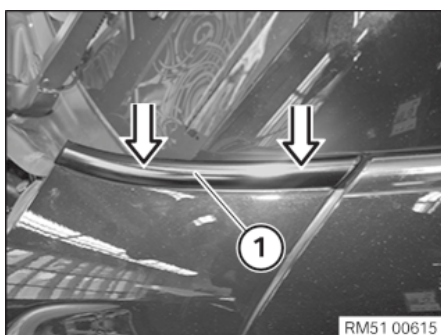

リペア マニュアル

左または右フロントサイドウォールのモール脱着/交換 (2 FRU)

51 13 091 | REP-REP-RAF5651-5113091 - V.5

51 13 091 左または右フロントサイドウォールのモール脱着/交換

取外し：

モール(1)下側のフェンダーを接着テープで保護する。
モール(1)を適切なツールで上方へ持ち上げて外す。

取付け：

モール (1) をクリップ留めする。